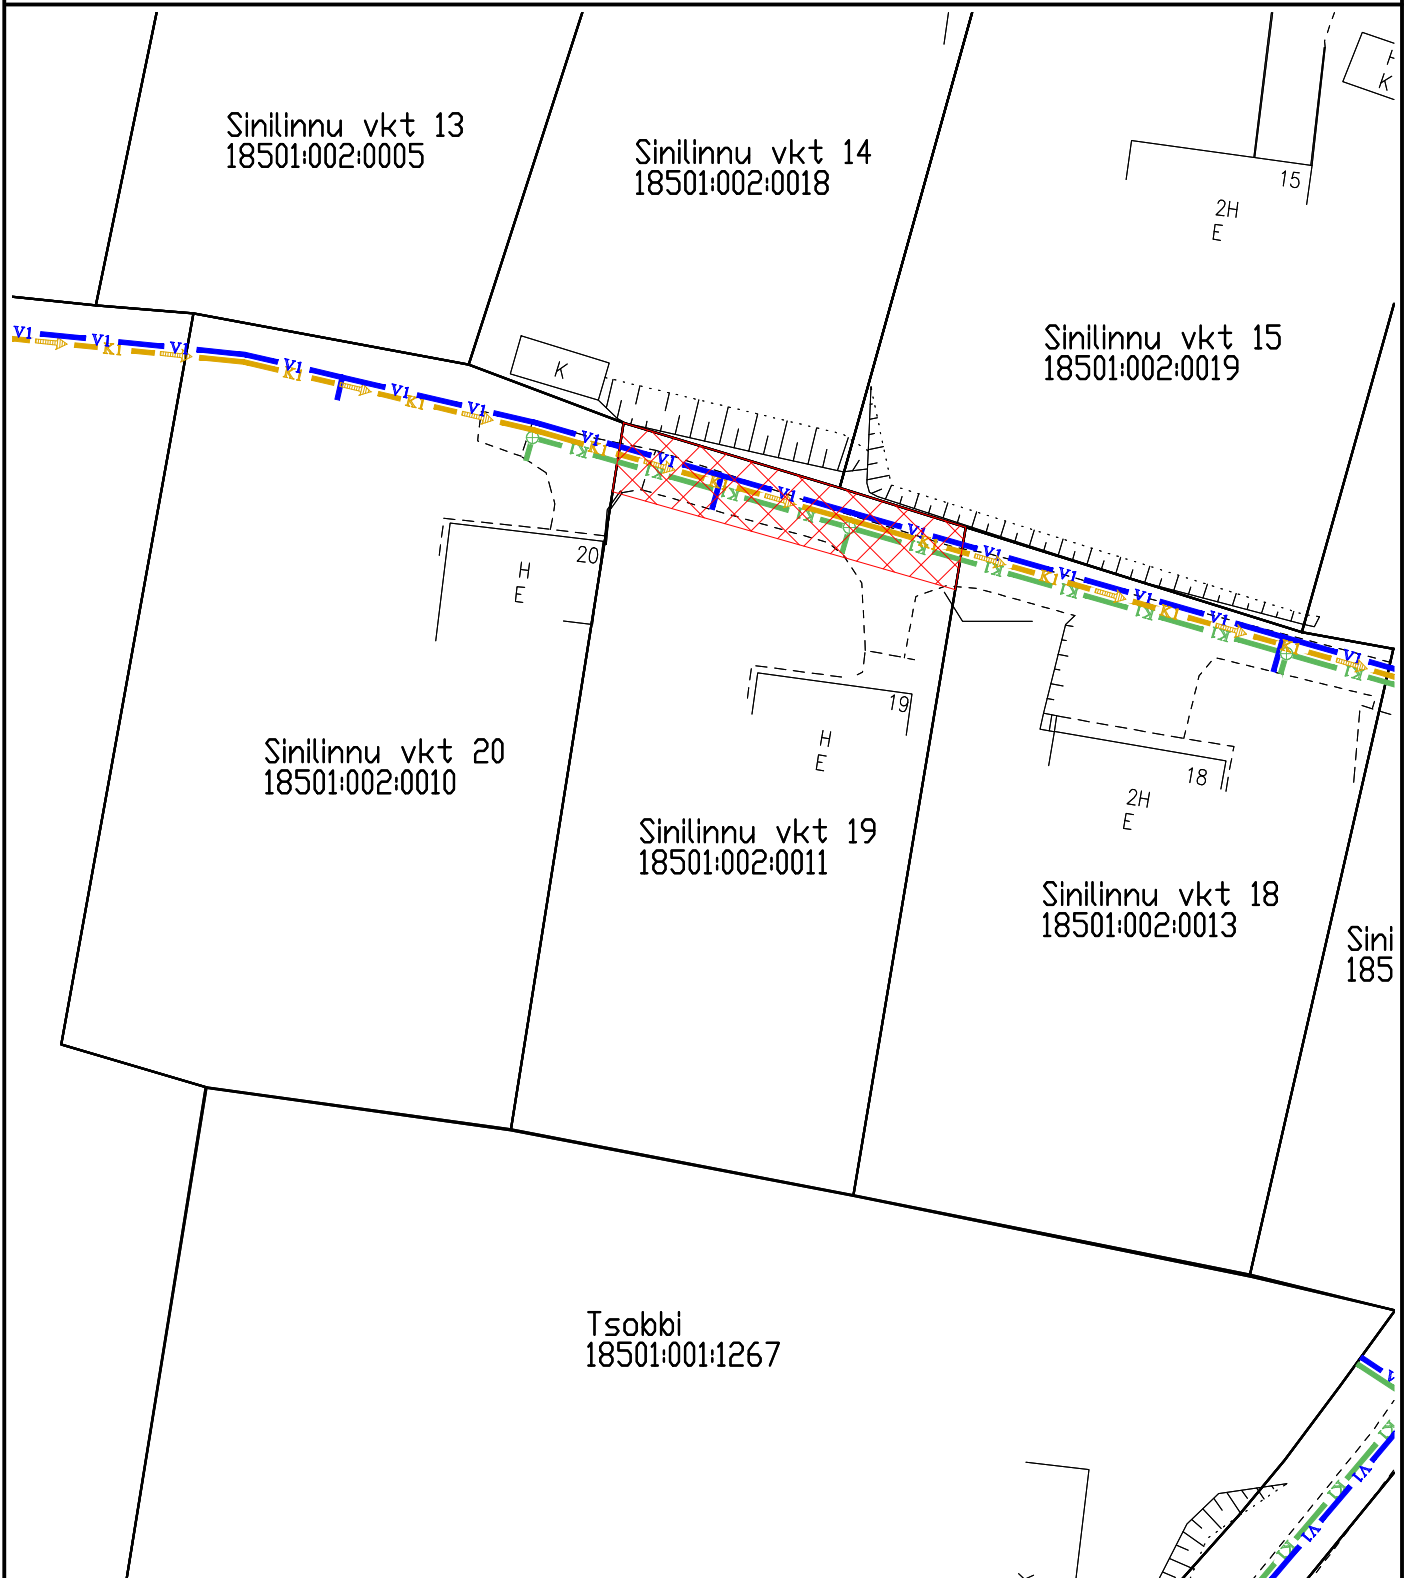

# SUNDVALDUSE ALA PLAAN

M 1:500

Address: Tartu maakond Kastre vald Mõra küla Sinilinnu vkt 19  
Katastriüksus: 18501:002:0011

Sundvalduse seadmise ala, pindala 103,5 m<sup>2</sup>

— Katastriüksuse piir

— V1 — Projekteeritud veetorustik, sundvalduse seadmise alal 23,6 m

— K1 — Projekteeritud isevoolne reoveekanaliseerimisitorustik, sundvalduse seadmise alal 23,6 m

— K1 — Projekteeritud survekanaliseerimisitorustik, sundvalduse seadmise alal 23,6 m