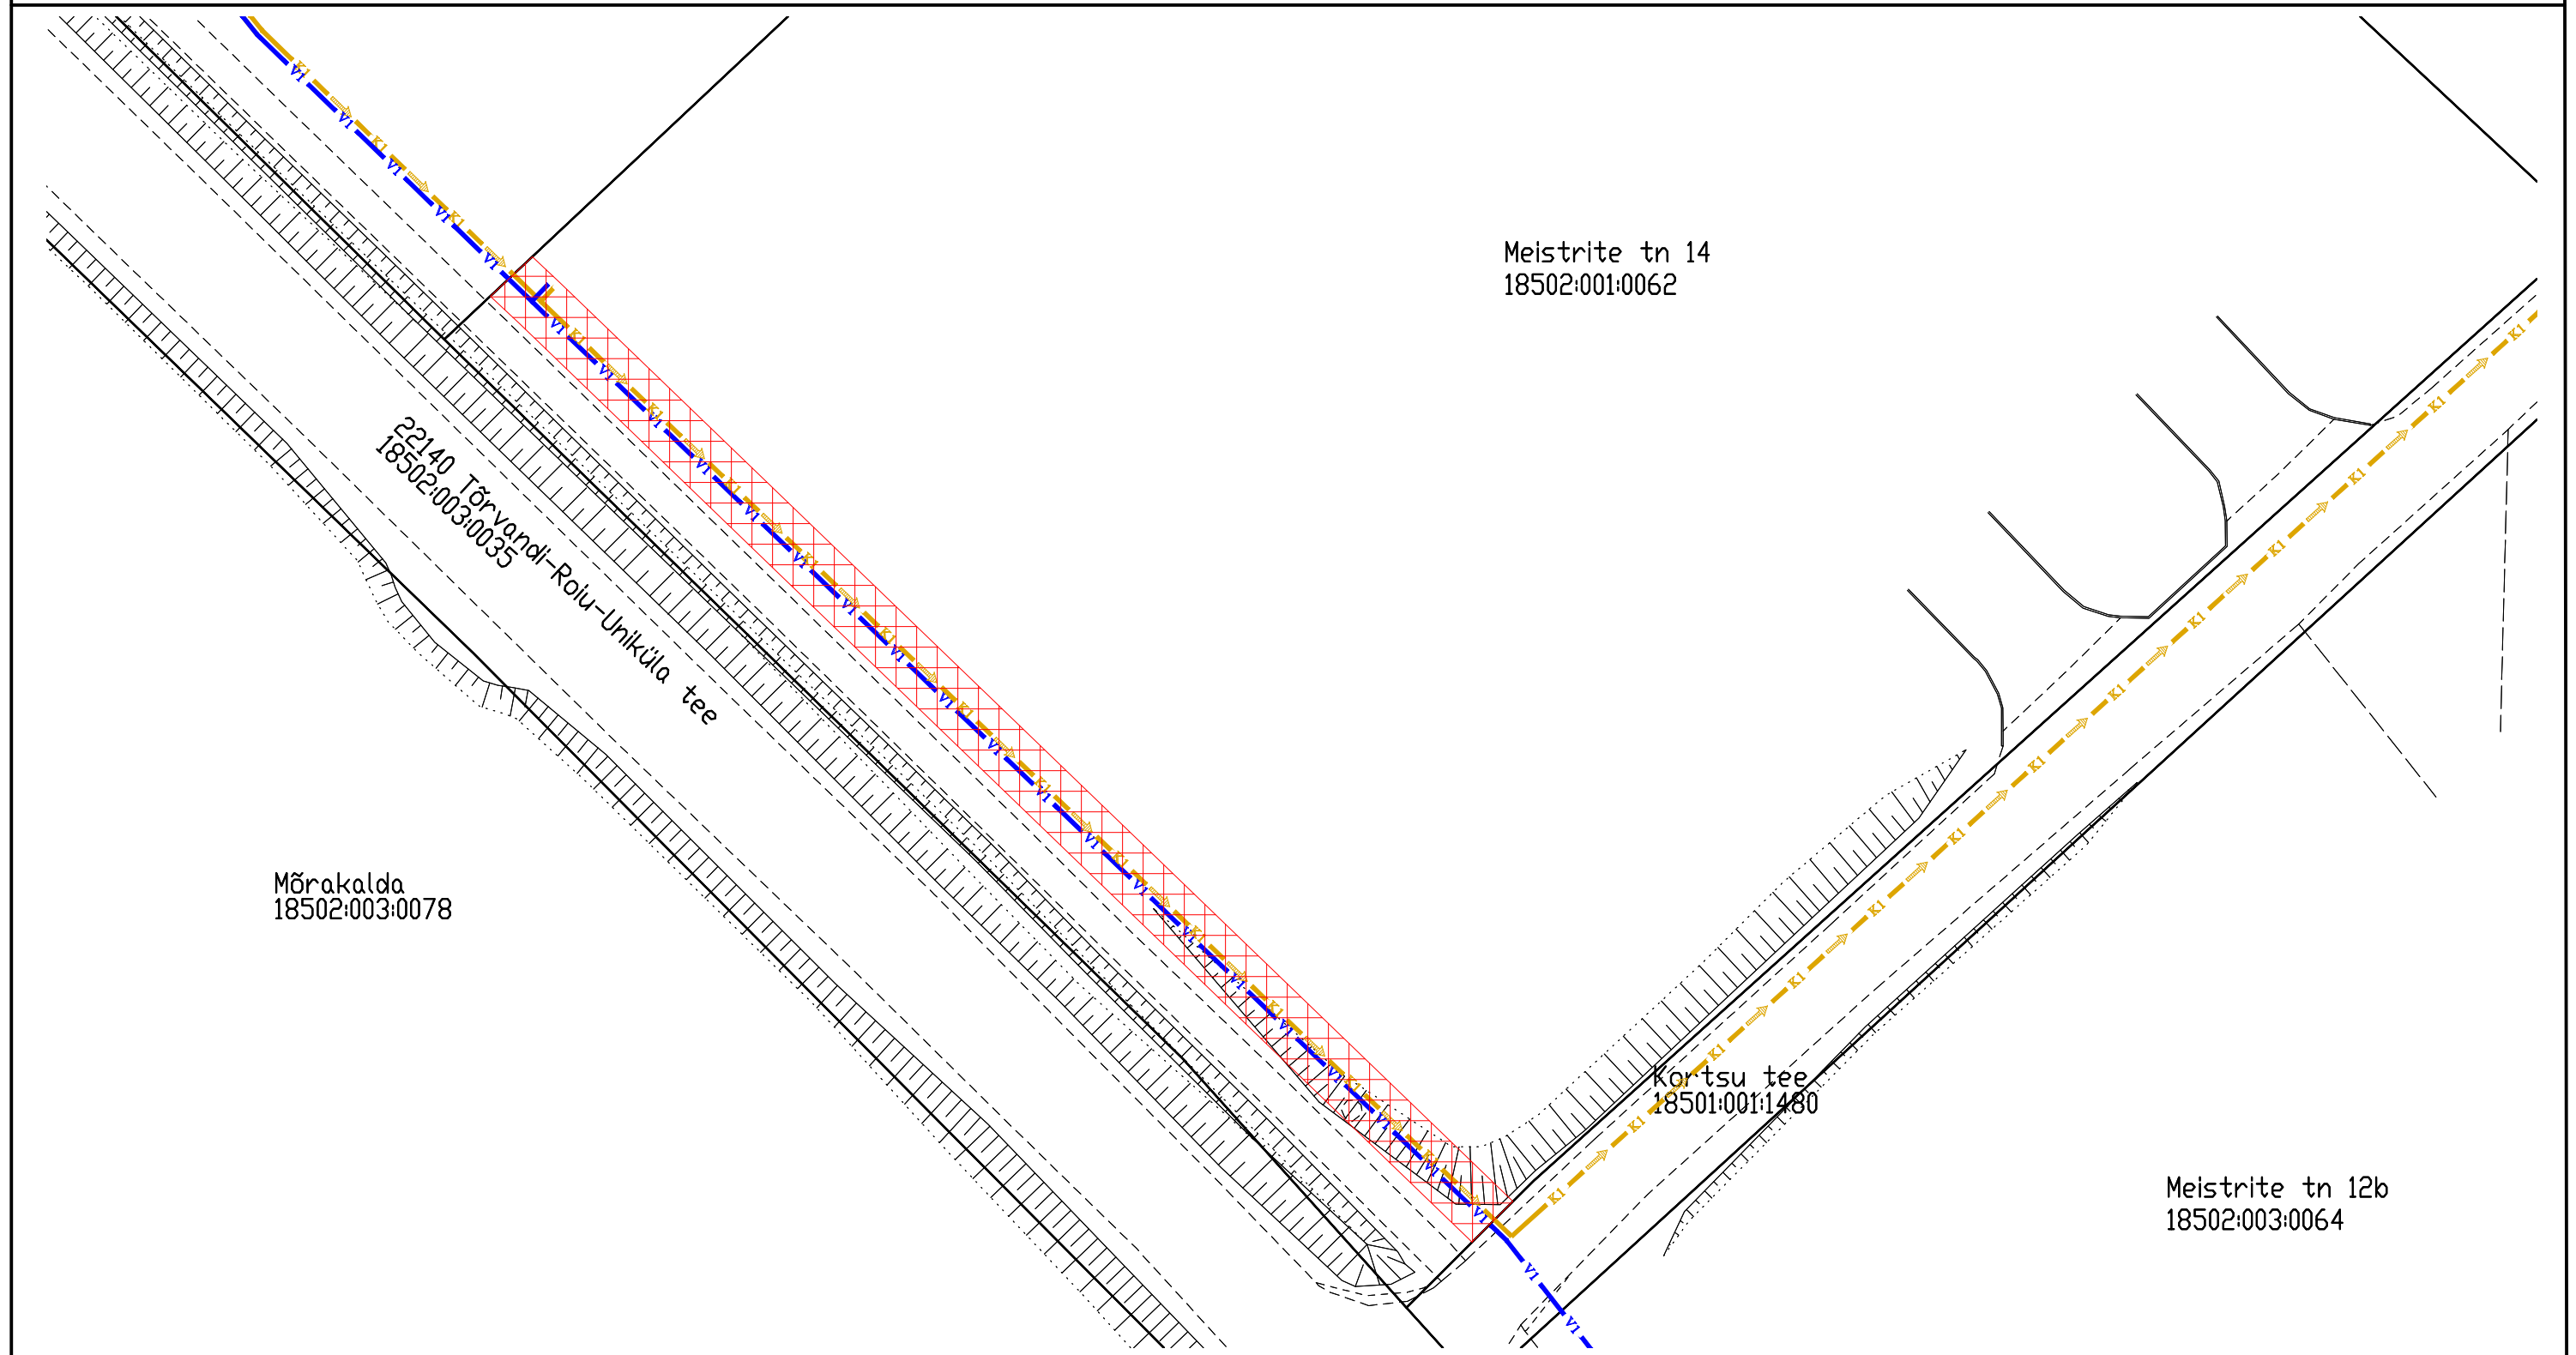

# SUNDVALDUSE ALA PLAAN

M 1:500

Address: Tartu maakond Kastre vald Roiu alevik Meistrite tn 14  
Katastriüksus: 18502:001:0062

-  Sundvalduse seadmise ala, pindala 466,4 m<sup>2</sup>
-  Katastriüksuse piir
-  Projekteeritud veetorustik, sundvalduse seadmise alal 105,1 m
-  Projekteeritud survekanalisatsioonitorustik, sundvalduse seadmise alal 105,1 m