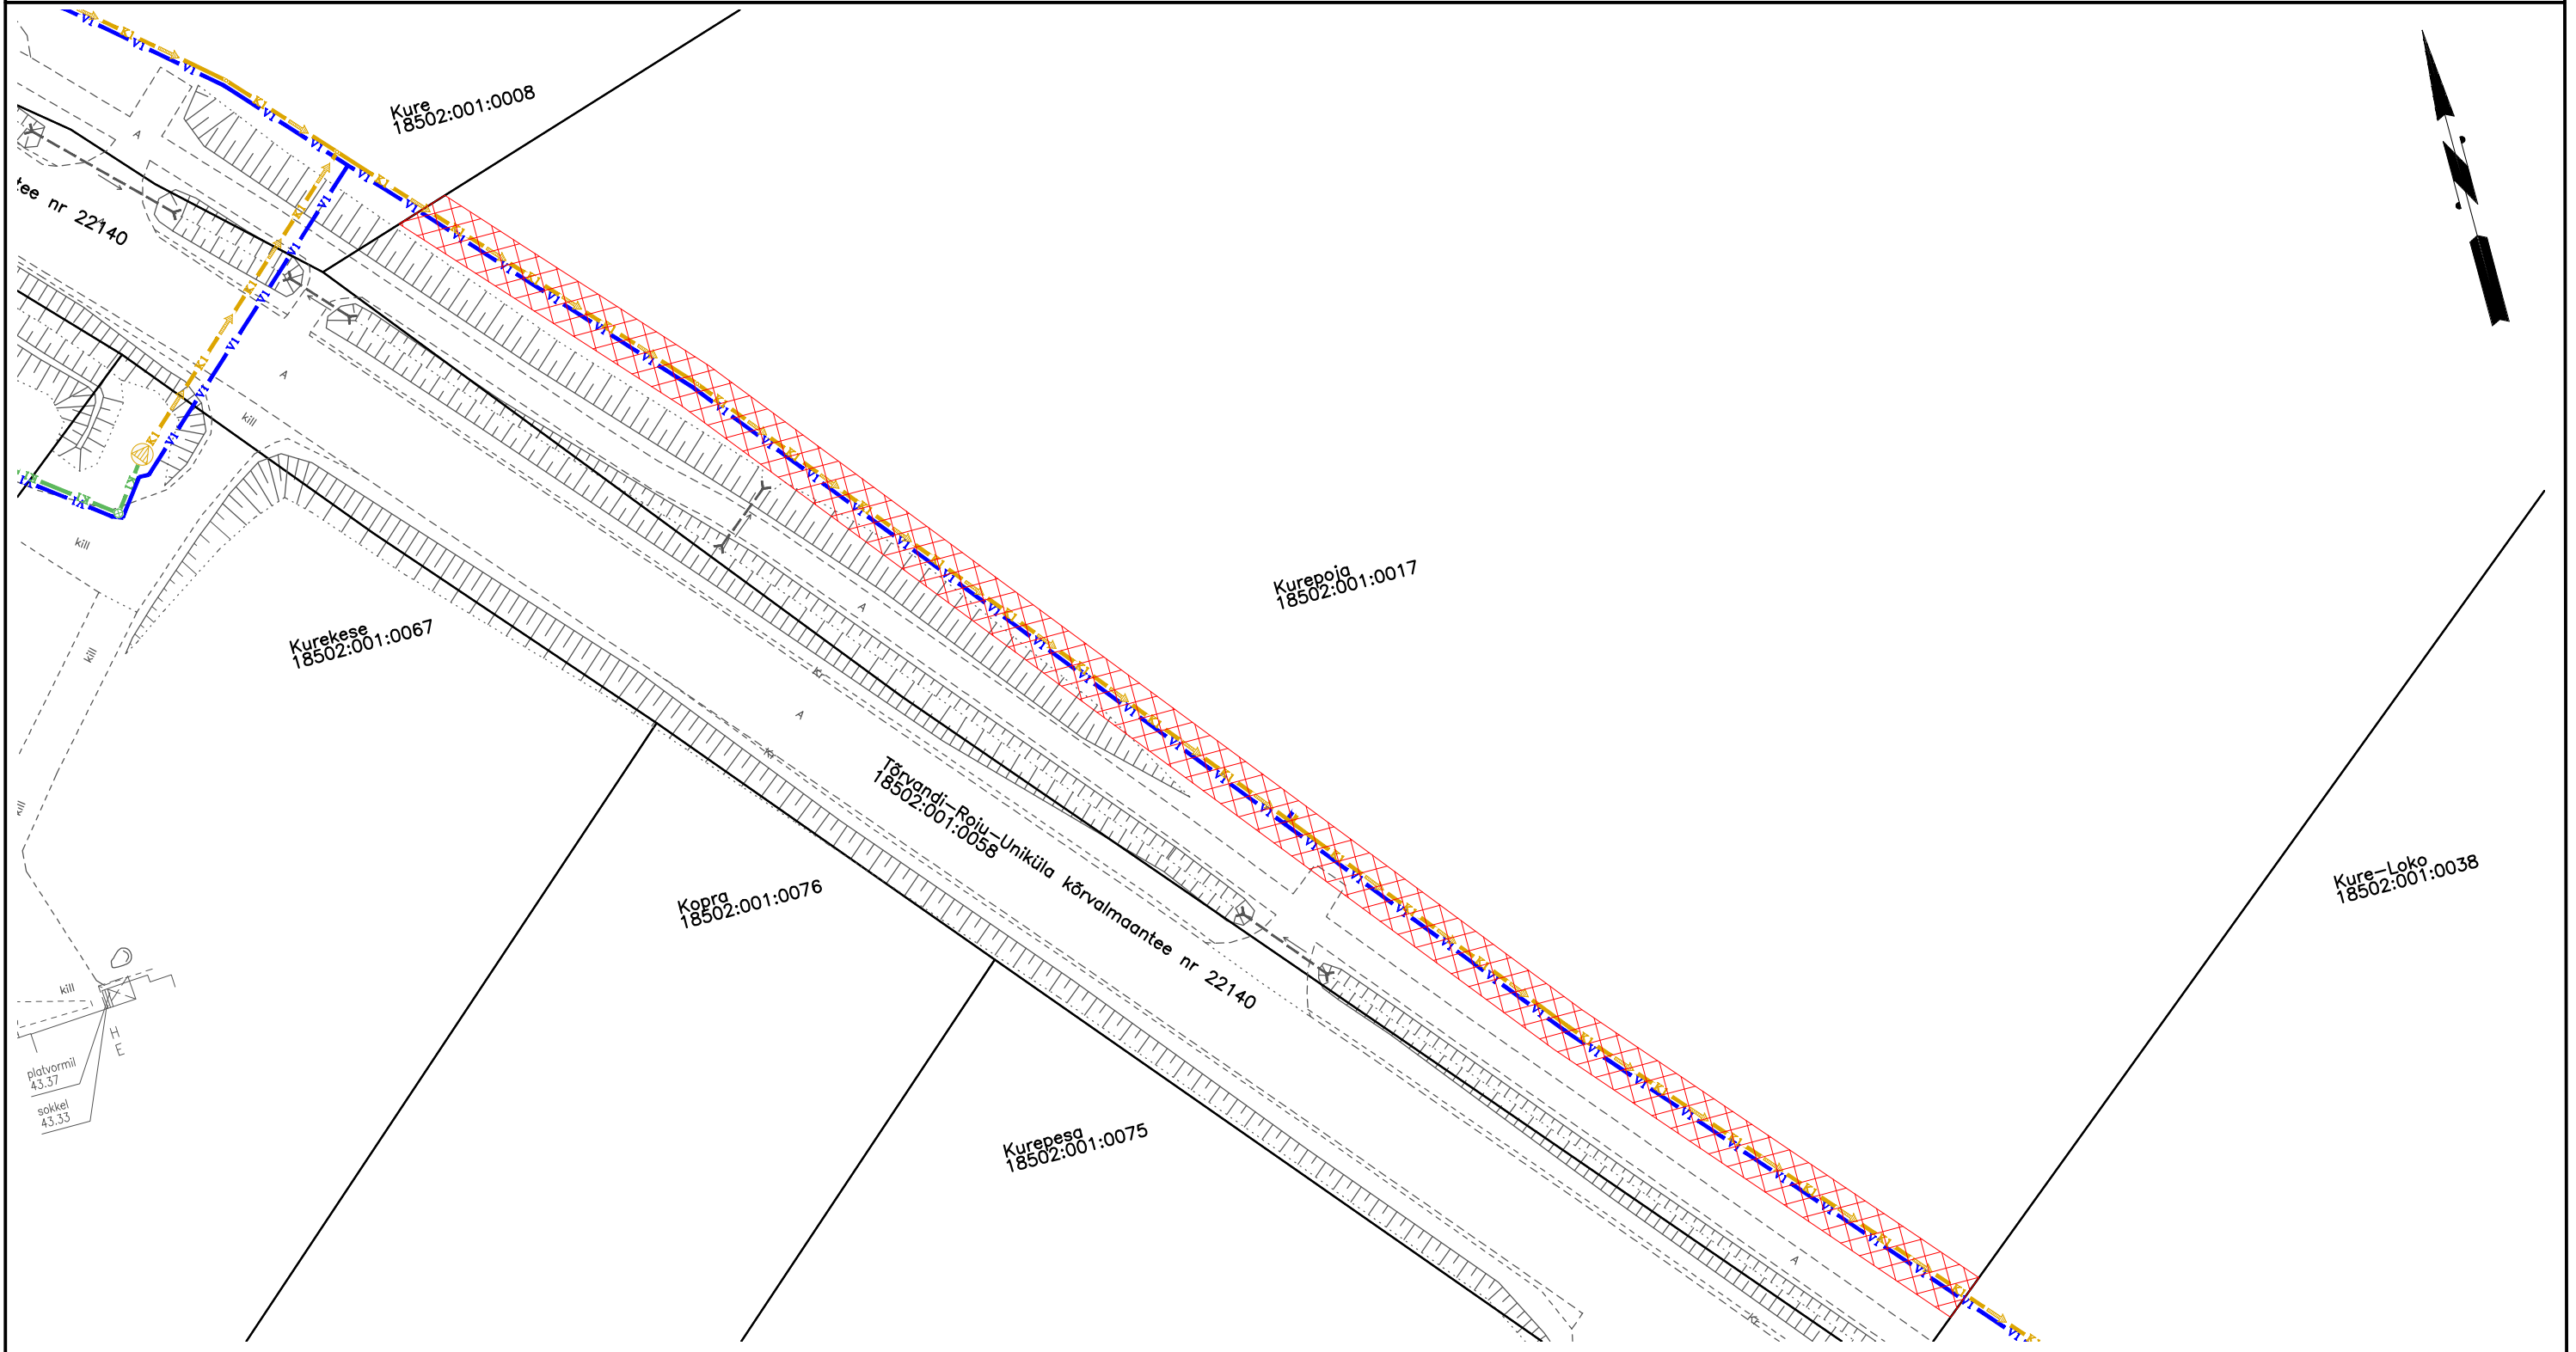

# SUNDVDUSE ALA PLAAN

M 1:600

Address: Tartu maakond Kastre vald Kurepalu küla Kurepoja  
Katastriüksus: 18502:001:0017

-  Sundvalduse seadmise ala, pindala 784,4 m<sup>2</sup>
-  Katastriüksuse piir
-  Projekteeritud veetorustik, sundvalduse seadmise alal 174,4 m
-  Projekteeritud survekanalisatsioonitorustik, sundvalduse seadmise alal 174,2 m