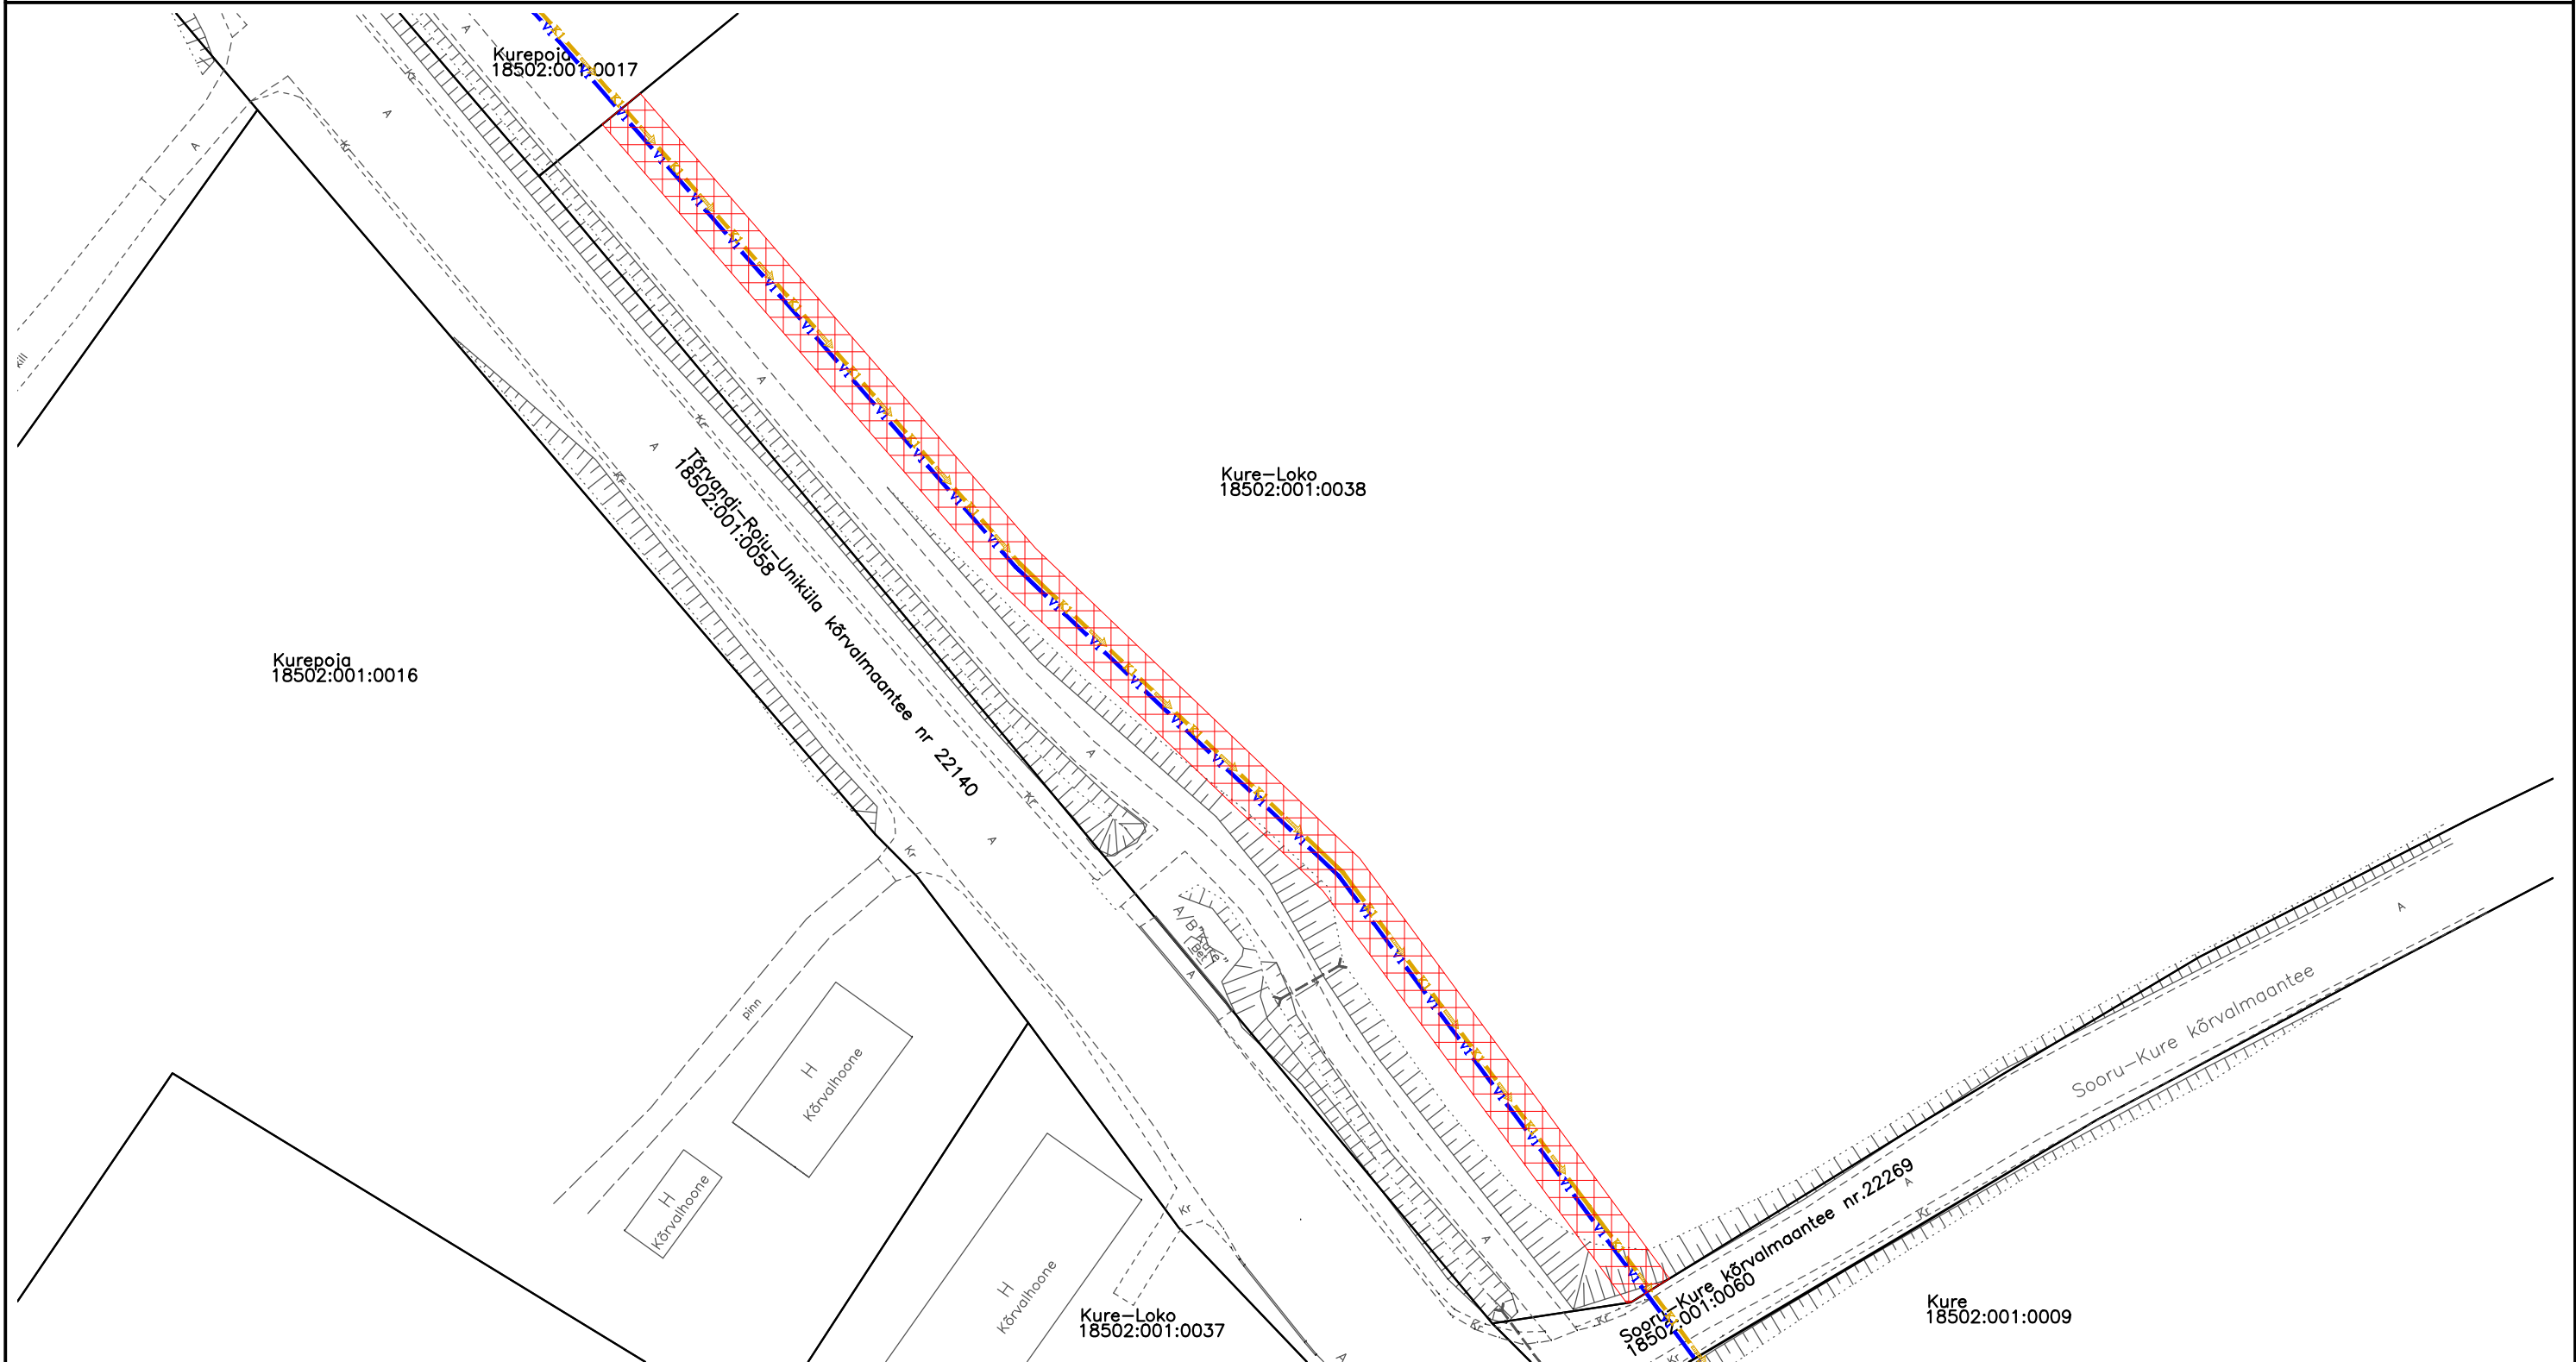

SUNDVALDUSE ALA PLAAN

M 1:600

Address: Tartu maakond Kastre vald Kurepalu küla Kure-Loko
Katastriüksus: 18502:001:0038

-  Sundvalduse seadmise ala, pindala 649,9 m²
-  Katastriüksuse piir
-  Projekteeritud veetorustik, sundvalduse seadmise alal 144,4 m
-  Projekteeritud survekanalisatsioonitorustik, sundvalduse seadmise alal 144,5 m