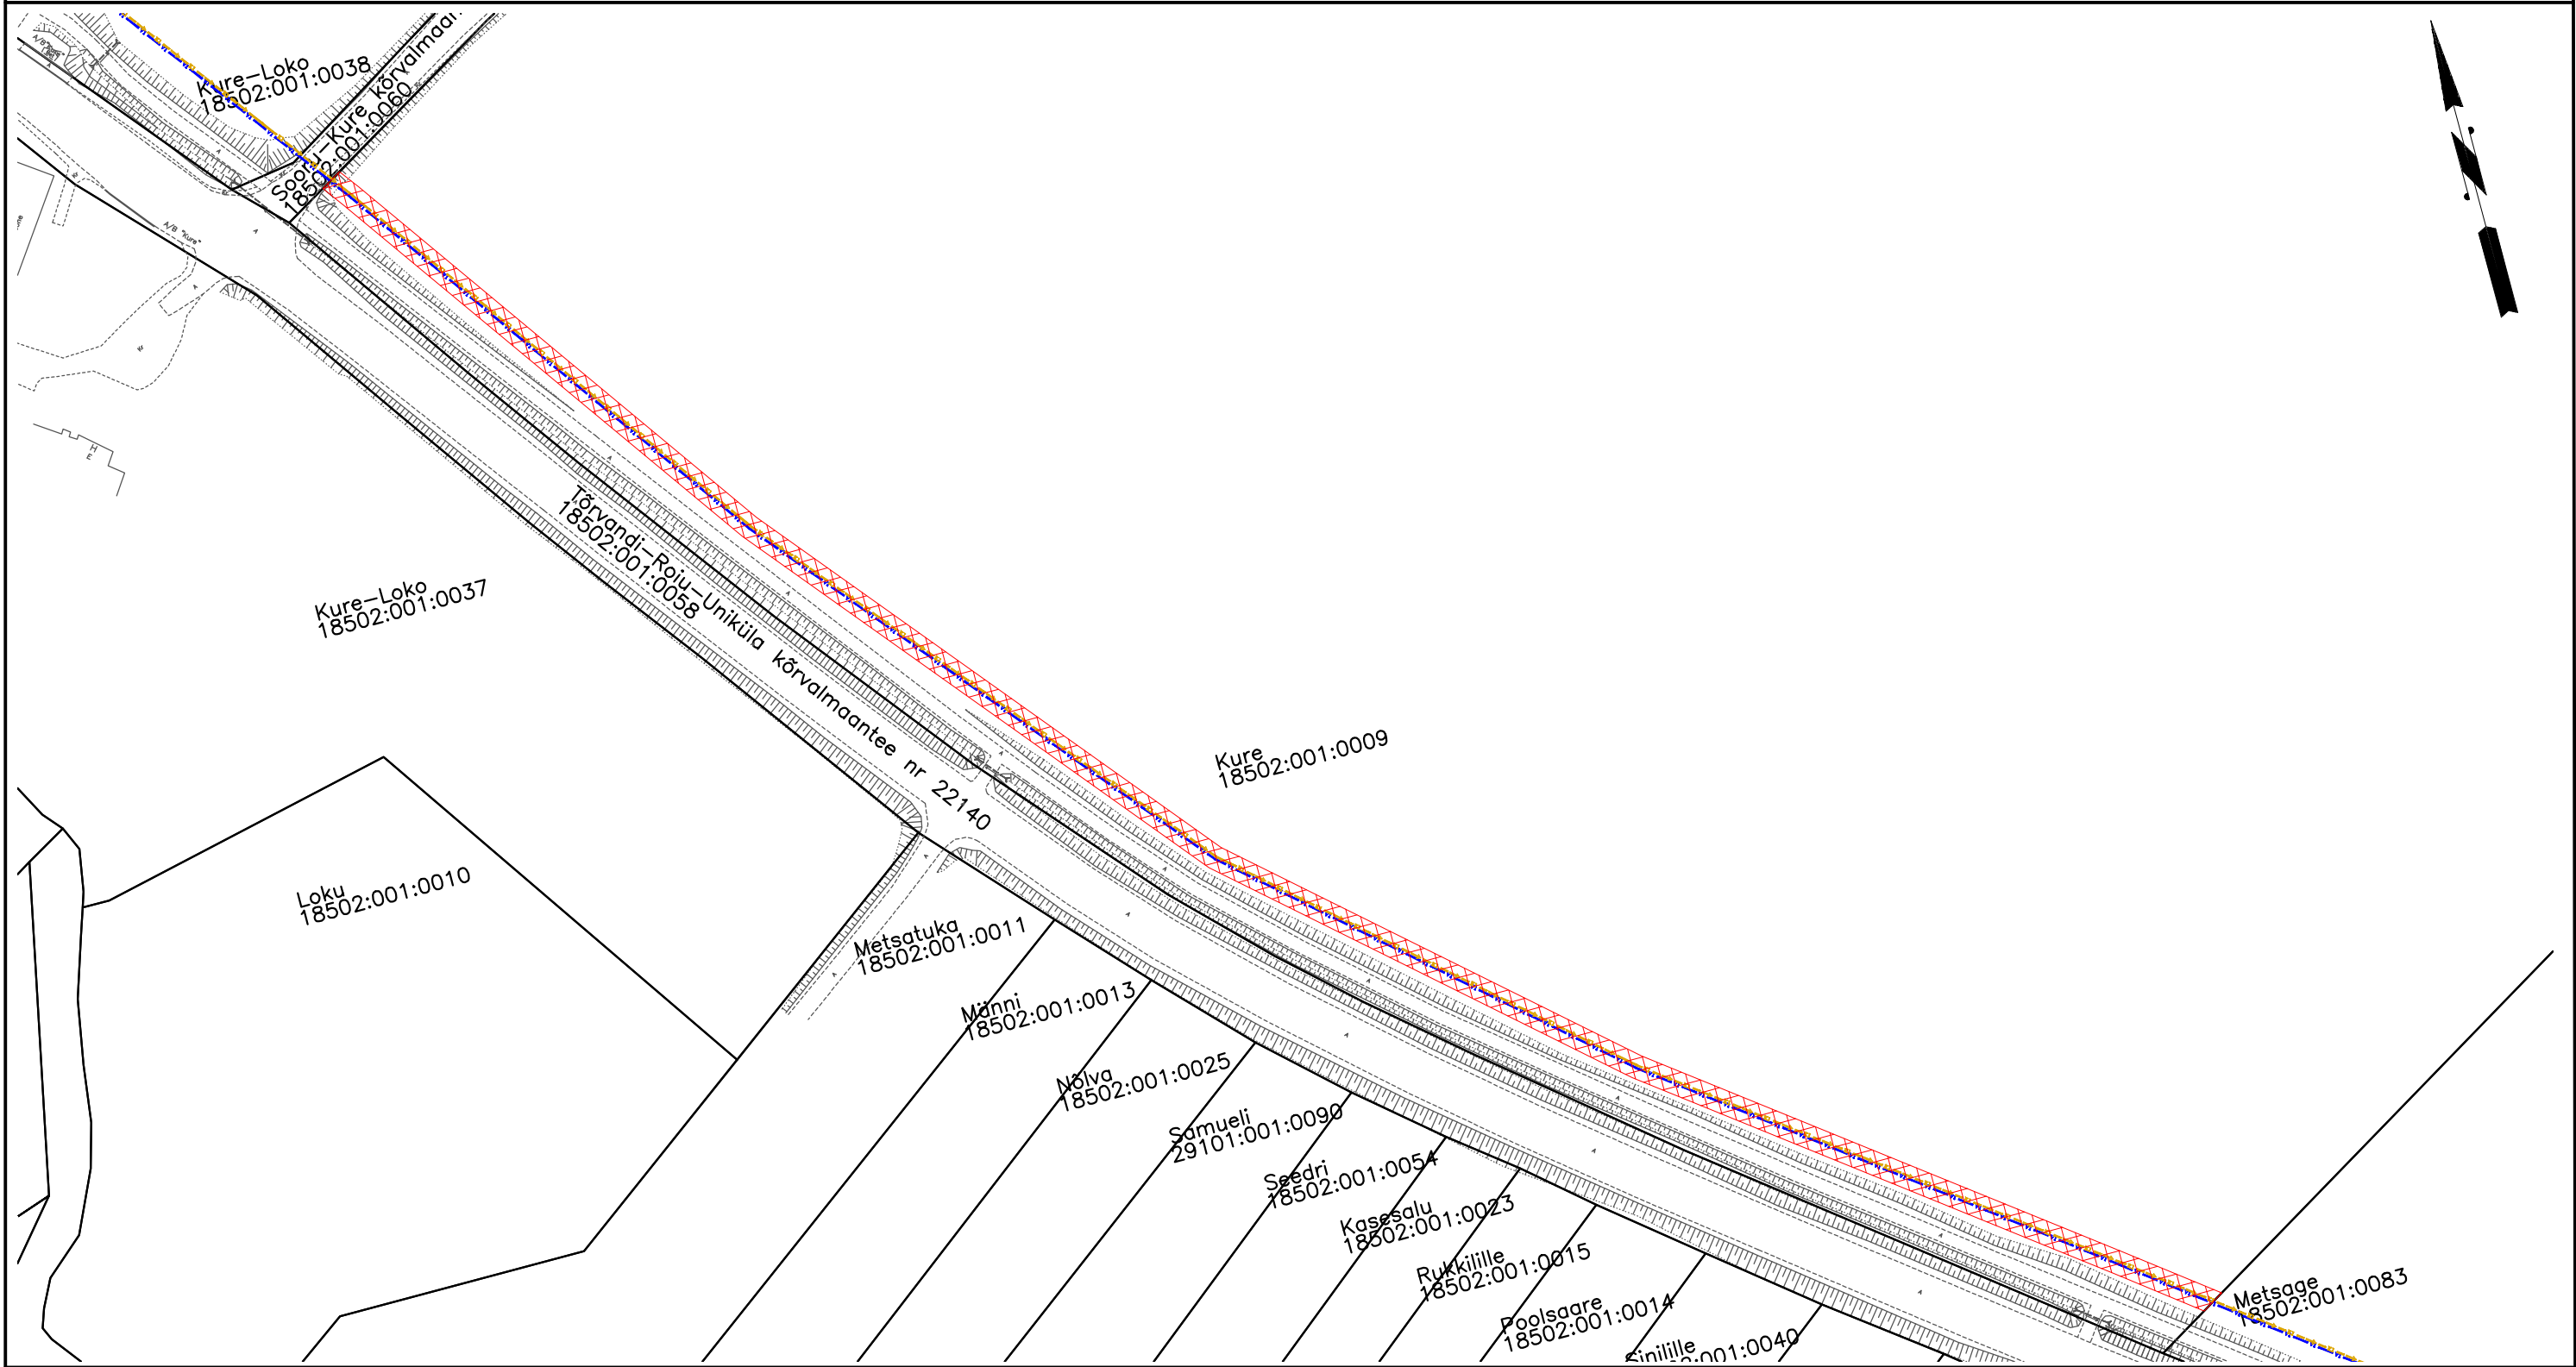

SUNDVALDUSE ALA PLAAN

M 1:1250

Address: Tartu maakond Kastre vald Kurepalu küla Kure
Katastriüksus: 18502:001:0009

-  Sundvalduse seadmise ala, pindala 1903,6 m²
-  Katastriüksuse piir
-  Projektteeritud veetorustik, sundvalduse seadmise alal 423,1 m
-  Projektteeritud survekanalisatsioonitorustik, sundvalduse seadmise alal 423,1 m