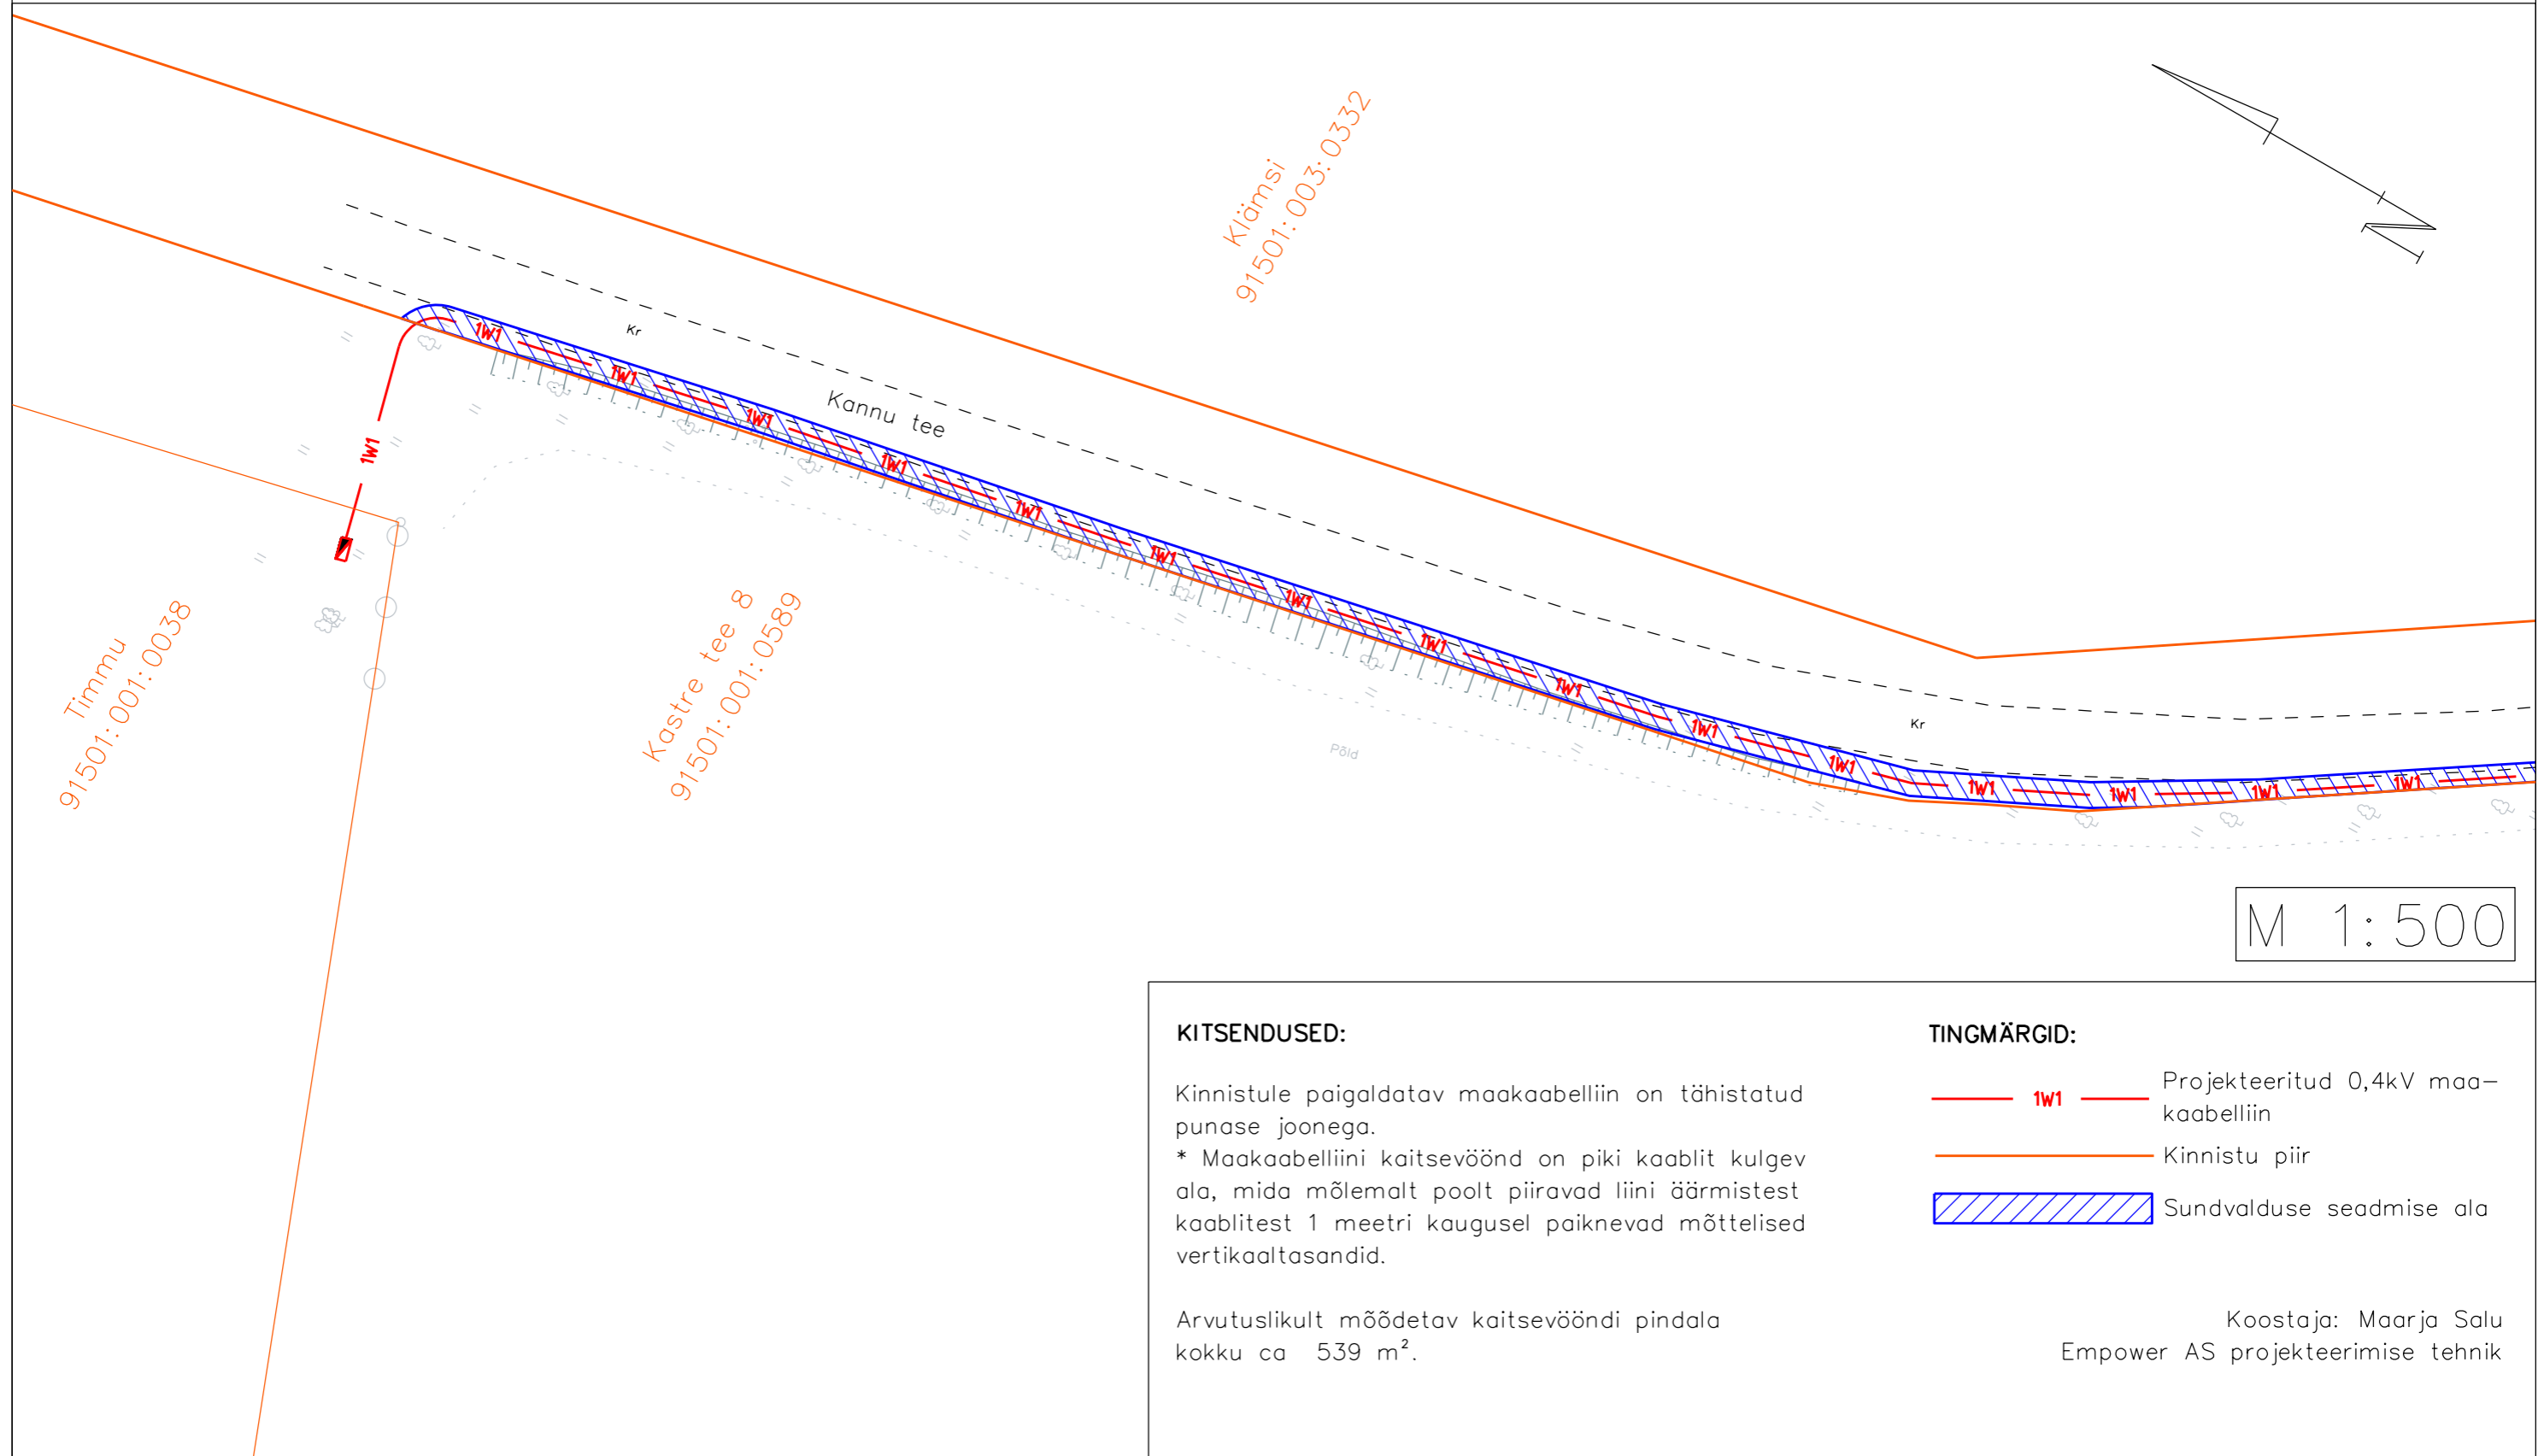

SUNDVALDUSE SEADMISE ALA PLAAN  
 Kannu tee, Kannu küla, Kastre vald, Tartumaa  
 EHAK kood: 9570  
 Plaan 1/2

Timmu  
 91501:001:0038

Kastre tee 8  
 91501:001:0589

Kläämsi  
 91501:003:0332

M 1:500

**KITSENDUSED:**

Kinnistule paigaldatav maakaabelliin on tähistatud punase joonega.  
 \* Maakaabelliini kaitsevöönd on piki kaablit kulgev ala, mida mõlemalt poolt piiravad liini äärmistest kaablitest 1 meetri kaugusel paiknevad mõttelised vertikaaltasandid.

Arvutuslikult mõõdetav kaitsevööndi pindala kokku ca 539 m<sup>2</sup>.

**TINGMÄRGID:**

1W1 — Projekteeritud 0,4kV maakaabelliin  
 — Kinnistu piir  
 ▨ Sundvalduse seadmise ala

Koostaja: Maarja Salu  
 Empower AS projekteerimise tehnik