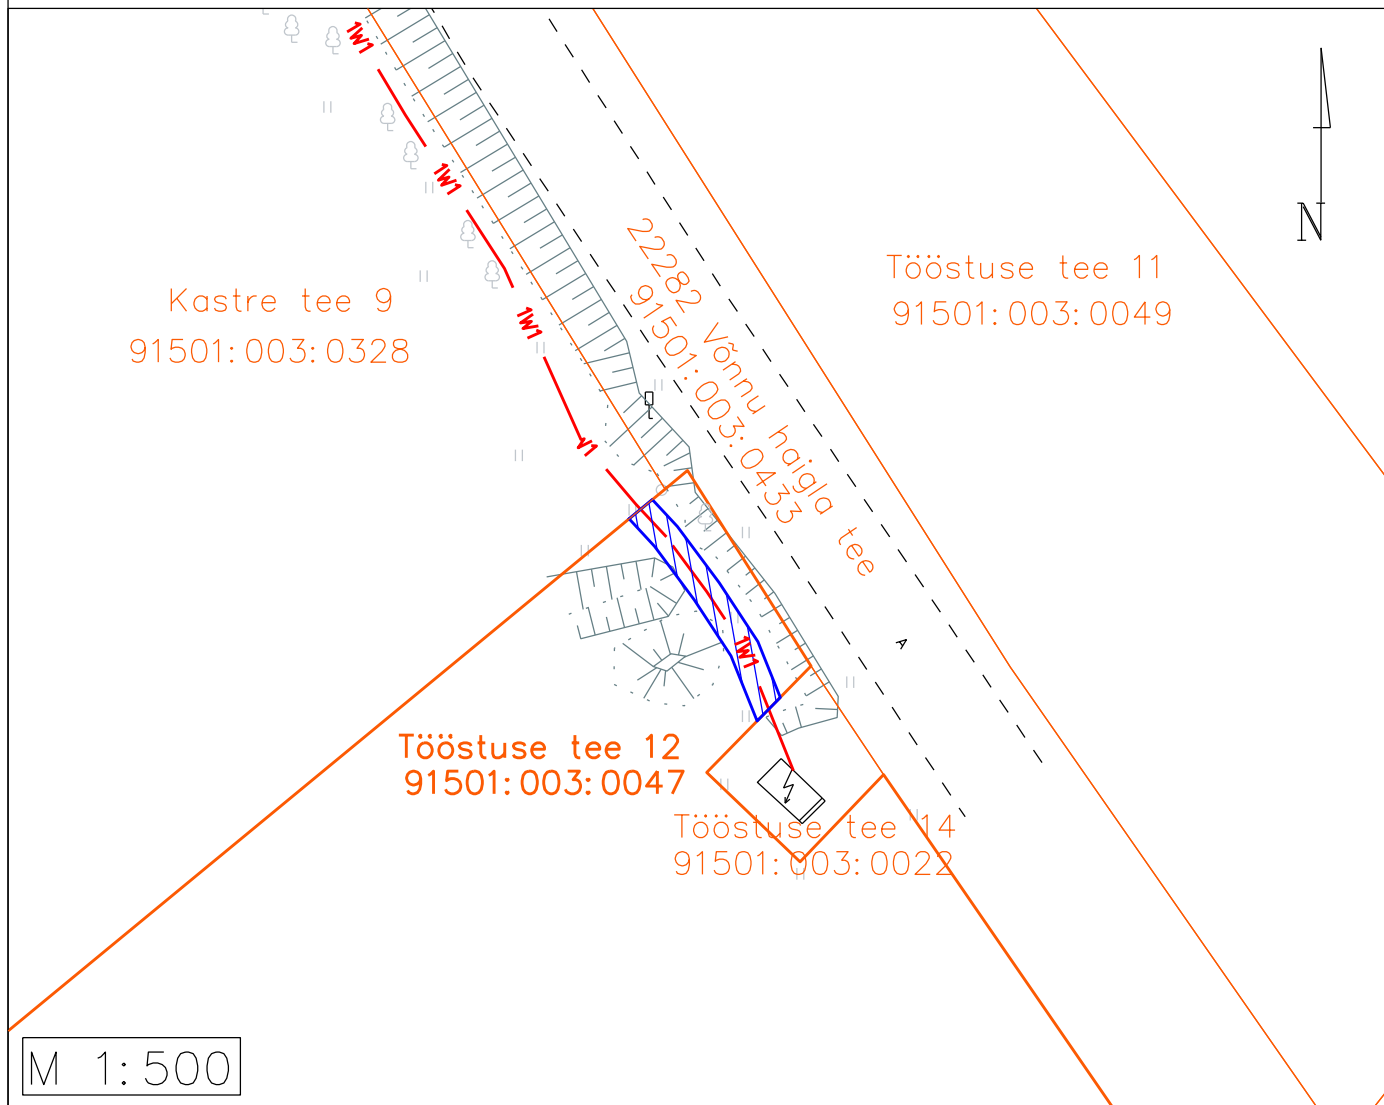

SUNDAVDUSE SEADMISE ALA PLAAN  
Tööstuse tee 12, Kannu küla, Kastre vald, Tartumaa  
Katastriüksuse nr: 91501:003:0047  
Registriosa: 2584804

**KITSENDUSED:**

Kinnistule paigaldatav maa-kaabelliin on tähistatud punase joonega.  
\* Maa-kaabelliini kaitsevöönd on piki kaablit kulgev ala, mida mõlemalt poolt piiravad liini äärmistest kaablitest 1 meetri kaugusel paiknevad mõttelised vertikaaltasandid.

Arvutuslikult mõõdetav kaitsevööndi pindala ca 32 m<sup>2</sup>.

**TINGMÄRGID:**

-  Projekteeritud 0,4kV maa-kaabelliin
-  Kinnistu piir
-  Sundvalduse seadmise ala

Koostaja: Maarja Salu  
Empower AS projekteerimise tehnik