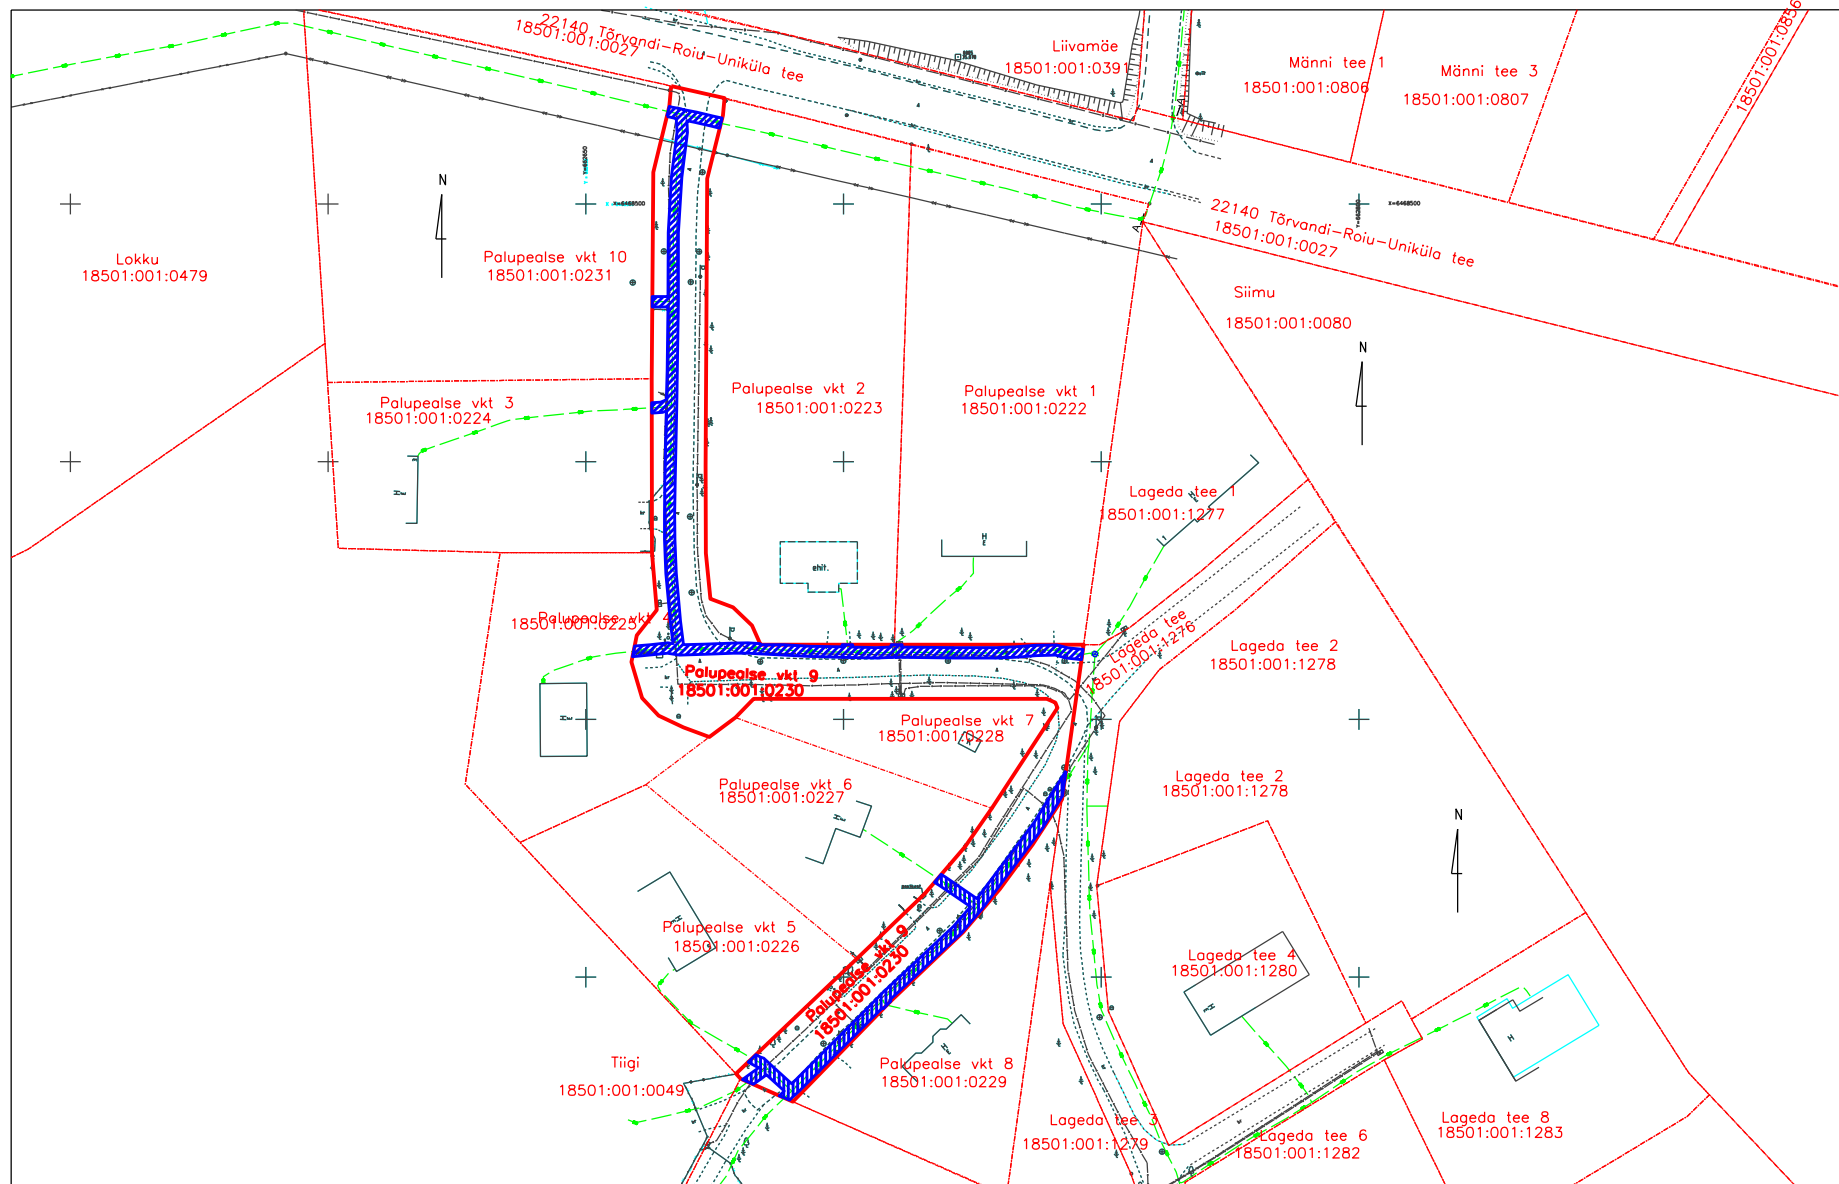

Isikliku kasutusõigusega koormatava ala asendiplaan

Tartu maakond, Kastre vald, Aardlapalu küla Palupealse vkt 9
Katastritunnus:18501:001:0230, registriosa nr.3310704

-  Isikliku kasutusõiguse ala 619m²
-  Lepingu objektiks oleva kinnistu piir
-  Kinnistupiirid
-  Sidetrass